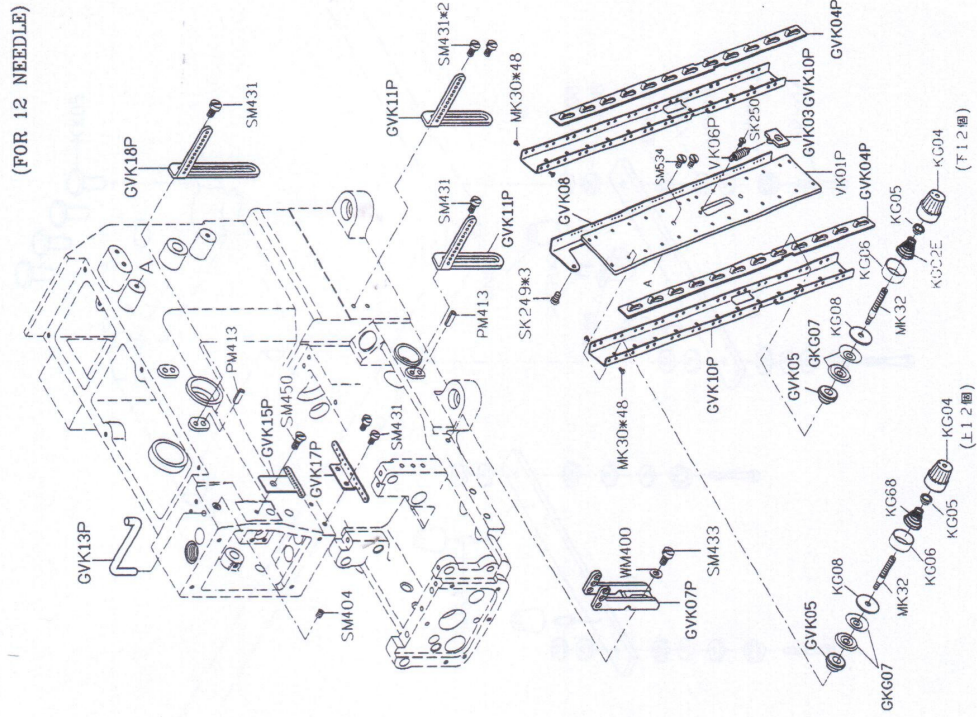

PARTS LIST FOR VK GROUP