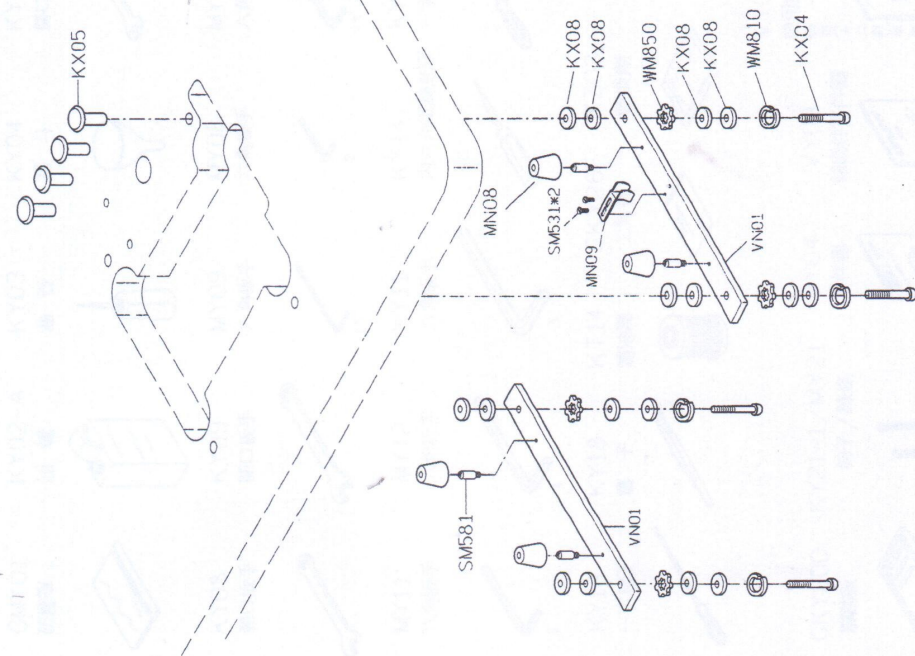

PARTS LIST FOR VN GROUP