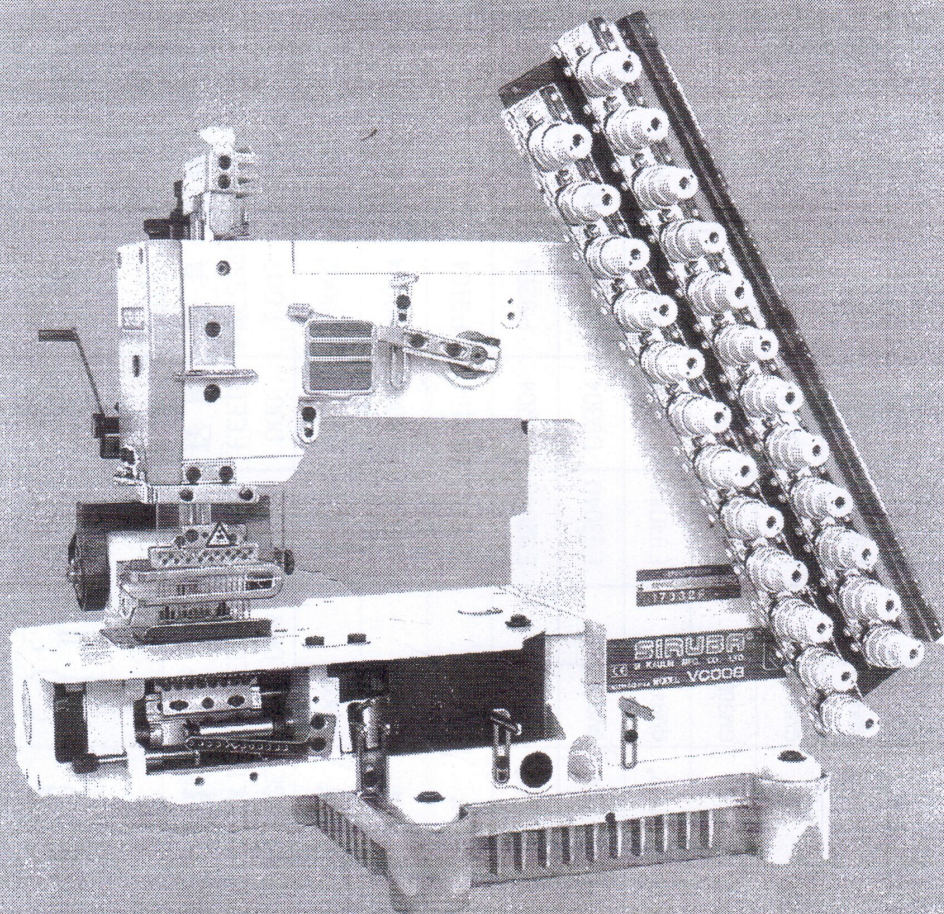

**SIRUBA®**

銀箭牌工業用縫紉機  
INDUSTRIAL SEWING MACHINE

**VC008**

零件圖 PARTS LIST

CE

 高林股份有限公司  
KAULIN MFG. CO., LTD.

機 型 MODEL	規 格 SVB CLASS	種 類 NEEDLE GAUGE	針 座 NEEDLE HOLDER	針 板 NEEDLE PLATE	送 具 FEED DOG	押 具 PRESSER FOOT	撥 線 軸 RETAINER HOLDER	勾 針 LOOPER	護 針 片 NEEDLE GUARD	勾 針 座 LOOPER HOLDER	勾 針 座 台 LOOPER HOLDER BLOCK	針 號 NEEDLE
VC008-02/VMR	064P	1/4"	GM9002	E9002D	D9002	P9002	R9002	VE51	VE49	L9002	VE11Q	Jo113 #11~14
	064P	3/4"	GM9004	E9004D	D9004	P9004	R9004	VE51	VE49	L9004	VE11Q	Jo113 #11~14
	085P	1"	GM9104	E9104D	D9104	P9104	R9104	VE51	VE49	L9104	VE11	Jo113 #11~14
	095P	1 1/8"	GM9204	E9204D	D9204	P9204	R9204	VE51	VE49	L9204	VE11Q	Jo113 #11~14
VC008-04	106P	1 1/4"	GM9304	E9304D	D9304	P9304	R9304	VE51	VE49	L9304	VE11Q	Jo113 #11~14
	127P	1 1/2"	GM9404	E9404D	D9404	P9404	R9404	VE51	VE49	L9404	VE11Q	Jo113 #11~14
	064P	3/4"	GM9004	E9004D	D9004	P9004	R9004	VE51	VE49	L9004	VE11Q	Jo113 #11~14
	085P	1"	GM9104	E9104D	D9104	P9104	R9104	VE51	VE49	L9104	VE11	Jo113 #11~14
VC008-04/VCE /RL/VAD	095P	1 1/8"	GM9204	E9204D	D9204	P9204	R9204	VE51	VE49	L9204	VE11Q	Jo113 #11~14
	106P	1 1/4"	GM9304	E9304D	D9304	P9304	R9304	VE51	VE49	L9304	VE11Q	Jo113 #11~14
	127P	1 1/2"	GM9404	E9404D	D9404	P9404	R9404	VE51	VE49	L9404	VE11Q	Jo113 #11~14