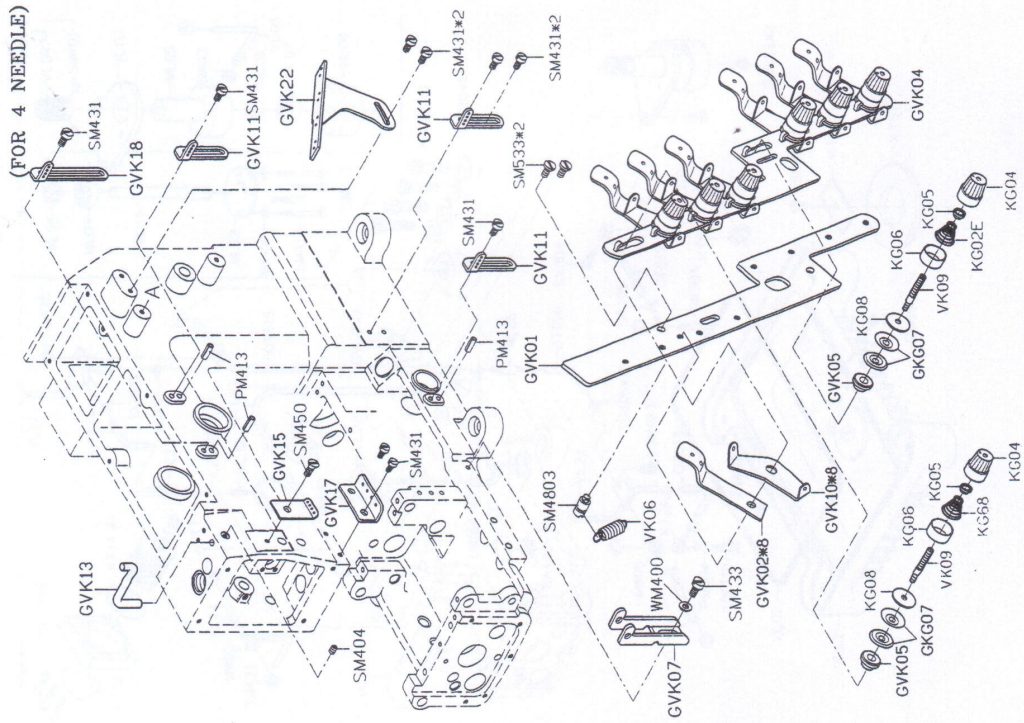

PARTS LIST FOR VD GROUP

PARTS LIST FOR VC GROUP

PARTS LIST FOR VE GROUP

PARTS LIST FOR VE GROUP

PARTS LIST FOR VE GROUP

FOR 13 NEEDLE

PARTS LIST FOR VE GROUP

FOR 13 NEEDLE

機種	勾針座	勾針	縫針片	備註
L3032	L9113P	VE51P	VE49P	標準型13針
L3064	L9213	VE51	VE49	標準型13針
04A32	L9113	VE51	VE49	4枚改13針
L2A32	L9113	VE51	VE49	12枚改13針
04A64	L9002M	VE51	VE49	4枚改13針
L2A64	L9002M	VE51	VE49	12枚改13針

PARTS LIST FOR VJ GROUP

PARTS LIST FOR VF GROUP

PARTS LIST FOR VK GROUP

PARTS LIST FOR VK GROUP

PARTS LIST FOR VN GROUP

PARTS LIST FOR VL GROUP

PARTS LIST FOR VY GROUP

PARTS LIST FOR VN GROUP

<p>GMV01 防塵罩</p> 	<p>KY02-A 油罐</p> 	<p>KY03 油壺</p> 	<p>KY04 漏斗</p> 	<p>KY07 開口扳手</p> 	<p>MY08 六角扳手</p> 	<p>MY09 六角扳手</p> 	<p>MY10 六角扳手</p> 	<p>MY11 六角扳手</p> 	<p>MY12 六角扳手</p> 	<p>MY14 內六角螺絲起子</p> 	<p>MY17 一字起子</p> 	<p>針*5</p> 	<p>VY01/P 使用說明書</p> 	
<p>KY16 一字起子</p> 	<p>KY18 鑷子</p> 	<p>KT14 濾油器</p> 	<p>GKY26F 工具袋</p> 	<p>KZ03 乾燥劑</p> 	<p>KY11 六角扳手</p> 	<p>KY14 內六角螺絲起子</p> 	<p>KY17 一字起子</p> 	<p>2.5</p> 	<p>2</p> 	<p>3</p> 	<p>4</p> 	<p>5</p> 	<p>VY04 零件圖</p> 	<p>VY09 輔助零件圖</p> 
<p>GKY20D 腳踏板</p> 	<p>KY21-1/MY21 鉤子/鍊條</p> 													

(4 NEEDLE USE)

PARTS LIST FOR VZ GROUP

(FOR 12-VPQ NEEDLE USE)

PARTS LIST FOR VZ GROUP

(FOR 6-12 NEEDLE USE)