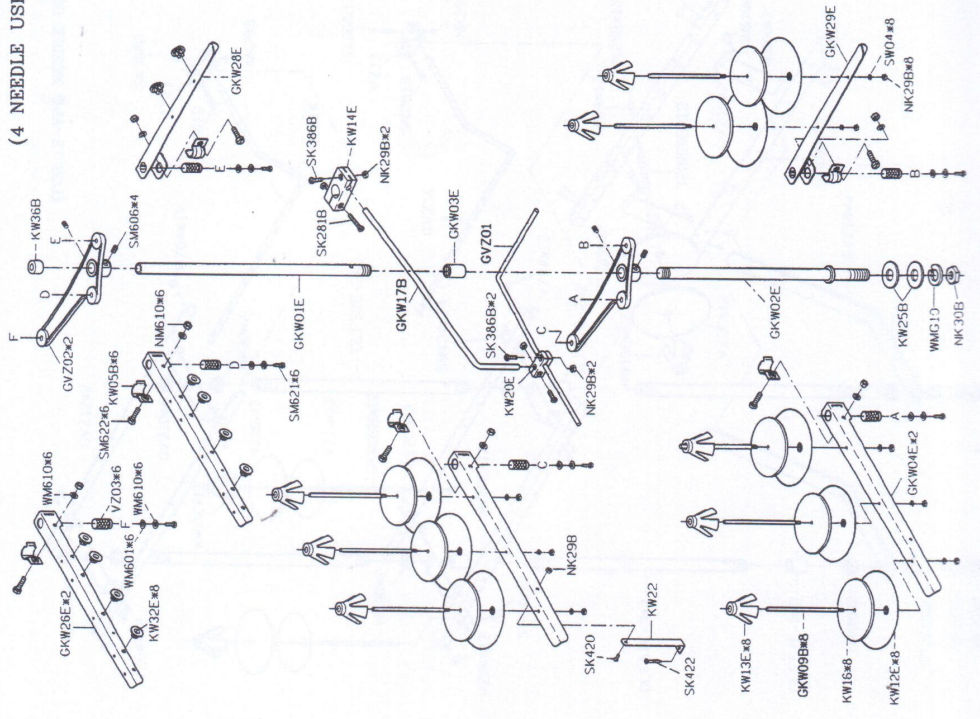

規格件表 CONVERSION CHART

規格件表 CONVERSION CHART

機 型 MODEL	規格 SVB CLASS	種 類 NEEDLE GAUGE	針 座 NEEDLE HOLDER		送 具 FEED DOG	押 具 PRESSER FOOT	撥 線 軸 RETAINER HOLDER	勾 針 LOOPER	護 針 片 NEEDLE GUARD	勾 針 座 LOOPER HOLDER	勾 針 座 台 LOOPER HOLDER BLOCK	針 號 NEEDLE
			針 座 NEEDLE HOLDER	針 座 NEEDLE HOLDER								
VC008-1332	032P	$1/4-1/8-1/8$ $1/4 \times 3$	GM9113		D9113	P9113D	R9113	VE51P	VE49P	L9119P-E	VE11P	Jo113*4 #11~#14
VC008-17	032P	1/8"	GM9117		D9117	P9117	R9117	VE51P	VE49P	L9119P-E	VE11P	Jo113*4 #11~#14
VC008-21	032P	1/8"	GM9121		D9121	P9121	R9121	VE51P	VE49P	L9123P-E	VE11P	Jo113*4 #11~#14
VC008-23	032P	1/8"	GM9123		D9123	P9123	R9123	VE51P	VE49P	L9123P-E	VE11P	Jo113*4 #11~#14
VC008-25	032P	1/8"	GM9125		D9125	P9125	R9125	VE51P	VE49P	L9125P-E	VE11P	Jo113*4 #11~#14

PARTS LIST FOR VD GROUP

PARTS LIST FOR VC GROUP

PARTS LIST FOR VE GROUP

PARTS LIST FOR VE GROUP

PARTS LIST FOR VE GROUP

FOR 13 NEEDLE

PARTS LIST FOR VE GROUP

FOR 13 NEEDLE

PARTS LIST FOR VF GROUP

PARTS LIST FOR VK GROUP

PARTS LIST FOR VK GROUP

PARTS LIST FOR VN GROUP

PARTS LIST FOR VL GROUP

PARTS LIST FOR VY GROUP

PARTS LIST FOR VN GROUP

<p>GMV01 防塵罩</p> 	<p>KY02-A 油罐</p> 	<p>KY03 油壺</p> 	<p>KY04 漏斗</p> 	<p>KY07 開口扳手</p> 	<p>MY08 六角扳手</p> 	<p>MY09 六角扳手</p> 	<p>MY10 六角扳手</p> 	<p>MY11 六角扳手</p> 	<p>MY12 六角扳手</p> 	<p>MY14 內六角螺絲起子</p> 	<p>MY17 一字起子</p> 	<p>針*5</p> 	<p>VY01/P 使用說明書</p> 	
<p>KY16 一字起子</p> 	<p>KY18 鑷子</p> 	<p>KT14 濾油器</p> 	<p>GKY26F 工具袋</p> 	<p>KZ03 乾燥劑</p> 	<p>KY11 六角扳手</p> 	<p>KY14 內六角螺絲起子</p> 	<p>KY17 一字起子</p> 	<p>2.5</p> 	<p>2</p> 	<p>3</p> 	<p>4</p> 	<p>5</p> 	<p>VY04 零件圖</p> 	<p>VY09 輔助零件圖</p> 
<p>GKY20D 腳踏板</p> 	<p>KY21-1/MY21 鉤子/鍊條</p> 													

(4 NEEDLE USE)

PARTS LIST FOR VZ GROUP

(FOR 12-VPQ NEEDLE USE)

PARTS LIST FOR VZ GROUP

(FOR 6-12 NEEDLE USE)